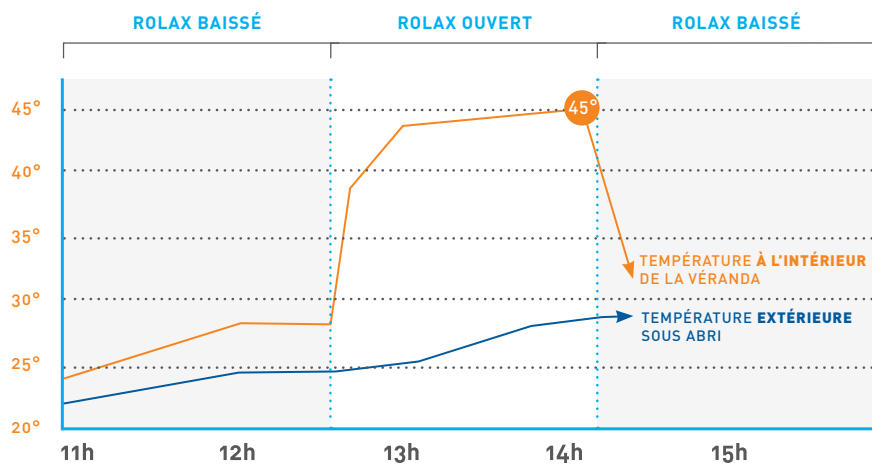

Chaîne invisible car
contenue à l'intérieur
de la coulisse du Rolax

Système d'entraînement
du tablier par une
chaîne robuste

Joint de liaison entre les
lames aluminium

COMMENT FONCTIONNE LE BOUCLIER THERMIQUE ?

EN HIVER... Il suffit de baisser le ROLAX pour isoler la véranda du froid extérieur ou au contraire de le relever pour laisser le soleil pénétrer pour la réchauffer.

EN ÉTÉ... Il agit comme une **barrière thermique** en bloquant le rayonnement du soleil : la température dans votre véranda peut ainsi diminuer jusqu'à **20°** lorsque le ROLAX est utilisé et abaissé.