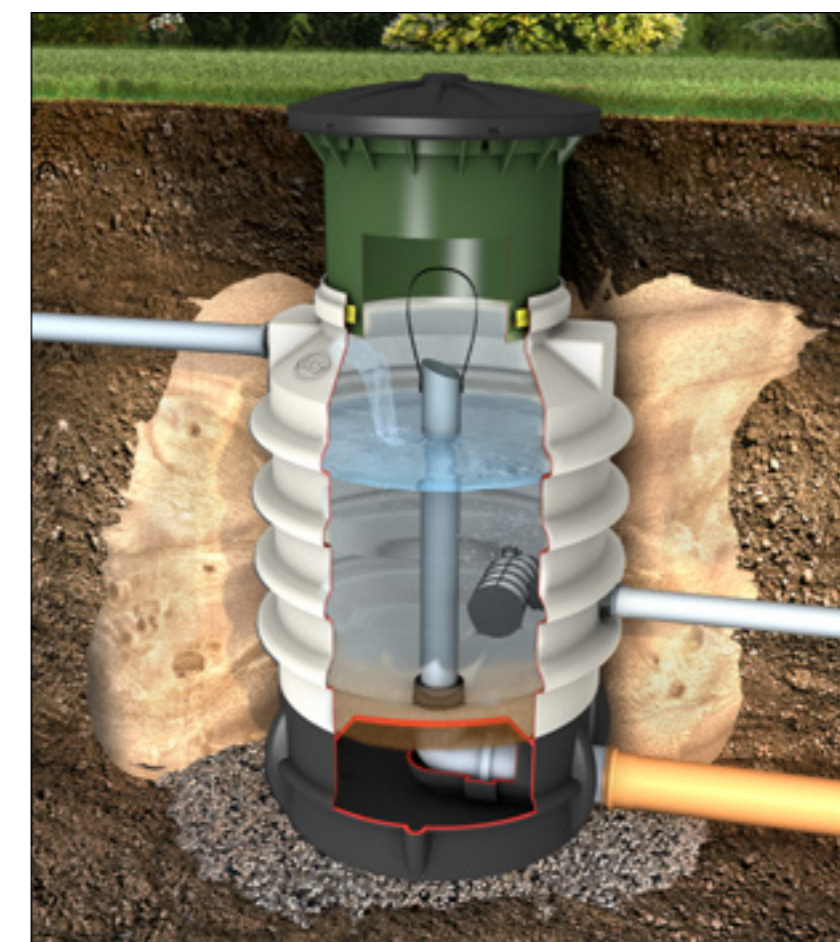

Cuves spéciales eau potable (source)

pour une installation en enterré

- Cuves monoblocs en polyéthylène
- Certifiées qualité alimentaire (KTW)
- Faciles à transporter et à installer
- Simples à nettoyer grâce à leurs parois lisses

Cuves spéciales eau potable (source)

pour une installation en enterré

Accessoires

Maxi rehausse télescopique pour cuve spéciale eau potable

- Hauteur de recouvrement ajustable (hauteur totale avec dôme) :
 - de 750 à 1 050 mm (Diamant, Carat/XL, Platine XL/XXL)
 - de 455 à 755 mm (Platine)
- Avec couvercle de protection supplémentaire
- Avec évent
- N'autorise aucun passage (ni véhicules, ni piétons)

Réf. 381545

Traversée de cloison PE 51 mm (2")

Réf. 330035

Regard de captage

- Aération et désablage des eaux de source
- Qualité alimentaire certifiée
- Permet le contrôle, la rupture de charge et la mesure des eaux de source
- Rehausse télescopique ajustable de 1 200 à 1 500 mm
- Avec couvercle de protection supplémentaire
- Couvercle verrouillable
- Avec évent
- N'autorise aucun passage (ni véhicules, ni piétons)

Dimensions :

Ø : 730 mm
 Hauteur : 1 200 - 1 500 mm (ajustable)
 Entrée/Sortie : 51 mm (2") filetage externe
 Trop-plein : DN 110
 Maillage filtre : 0,7 mm

Regard de captage 200 L

Avec rehausse et couvercles