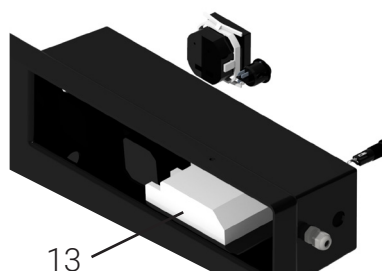

Platine électrique

N°	Désignation	Référence
Station EUREKA 36		
5	Lampe UVc 36 W MCR	18LMCR36E0.3
1	Gaine quartz FB Ø44	19GEUR18/36
13	Ballast électronique	18BTAVS1836
Station EUREKA 55		
5	Lampe UVc 55 W MCR	18LMCR55E0.3
1	Gaine quartz FB Ø44	19GEUR55/95
13	Ballast électronique	18BTAVS5580
Station EUREKA 95		
5	Lampe UVc 95 W MCR	18LMCR95E0.3
1	Gaine quartz FB Ø44	19GEUR55/95
13	Ballast électronique	NBE60-95-120W
Station EUREKA 36 / 55 / 95		
2	Joint torique Ø44	JT44
3	Joint plat Ø45	JP45
4	Presse étoupe inox Ø44	PE EUR36/55
6	Bague blocage lampe	BD EUR36/55/95
7	Kit regard	NKREG
8	Cache regard blanc + vis	OTVA
9	Porte fusible	PFUS
10	Lot de 6 fusibles 1A	FUS1
11	Interrupteur rond ON/OFF	INT
12	Compteur horaire	NCM48/48