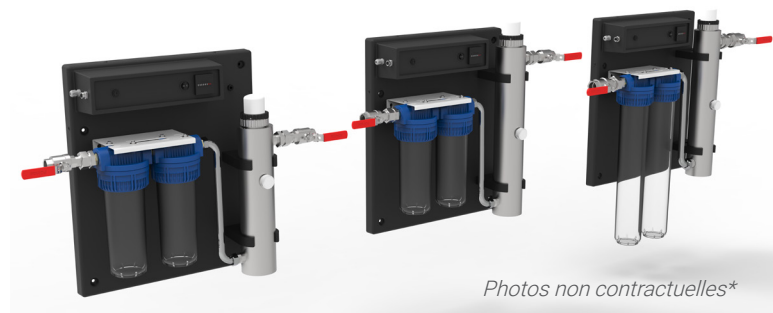

Gamme de stérilisateurs UVC avec filtration STATION EUREKA

- Chambre de traitement inox 316 L
- Pression max 6 bars
- Température de l'eau 0 à 40 °C
- Regard pour cellule de contrôle
- Raccordement en axe opposé avec vannes
- Gaine quartz fond bombé
- Platine de fixation avec coffret électrique intégré
- Lampe MCR 9 000 h (témoin lumineux)
- Ballast électronique
- Cordon d'alimentation 220 V+T
- Compteur horaire électromécanique
- Portes filtres intégrés (livrés avec cartouches)

Applications

- Traitement d'eau brute (forages, captages, puits...)
- Sécurisation d'eau de pluie (usage sanitaire uniquement)
- Sécurisation d'eau de réseau

Fréquences consommables

- Lampe UVC : 9 000 heures
- Joint : 9 000 heures
- Gaine : 5 ans

Désignation	Puissance électrique consommée	Poids	Dimensions		
			A	B	C
Station EUREKA 36	38 Wh	5 Kg	480	560	190
Station EUREKA 55	58 Wh	6 Kg		770	
Station EUREKA 95	100 Wh				

Désignation	Référence	Débit Max*	Puissance	E/S	Filtres**
Station EUREKA 36	STEUR36	1,88 m³/h	1x36 W	3/4"	2x9"3/4
Station EUREKA 55	STEUR55	2,66 m³/h	1x55 W	1"	2x20"
Station EUREKA 95	STEUR95	4,22 m³/h	1x95 W		

*Débit ci-dessus exprimés selon un coefficient de transmission aux UVC de 98% sur lame d'eau de 1 cm pour une dose germicide délivrée de 40mJ/cm² en fin de vie lampe.