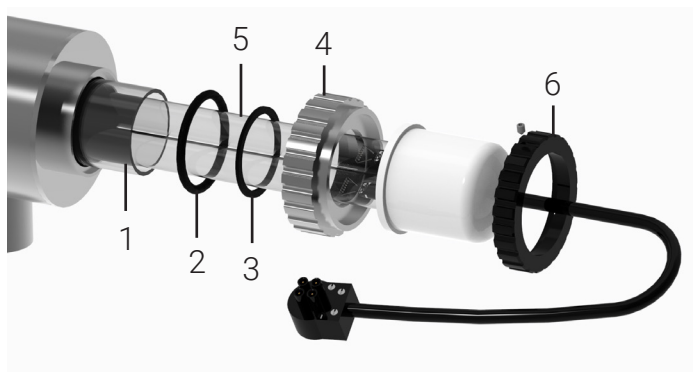

Lampe et gaine quartz