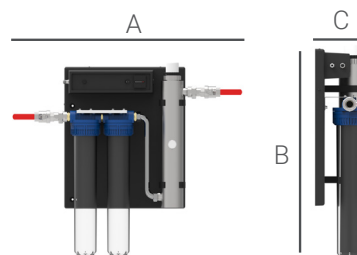

Fréquences consommables

- Lampe UVC : 9 000 heures
- Joint : 9 000 heures
- Gaine : 5 ans

Désignation	Puissance électrique consommée	Poids	Dimensions		
			A	B	C
Station EUREKA 36	38 Wh	5 Kg	480	560	190
Station EUREKA 55	58 Wh	6 Kg		770	
Station EUREKA 95	100 Wh				

Désignation	Référence	Débit Max*	Puissance	E/S	Filtres**
Station EUREKA 36	STEUR36	1,88 m³/h	1x36 W	3/4"	2x9"3/4
Station EUREKA 55	STEUR55	2,66 m³/h	1x55 W	1"	2x20"
Station EUREKA 95	STEUR95	4,22 m³/h	1x95 W		

*Débit ci-dessus exprimés selon un coefficient de transmission aux UVC de 98% sur lame d'eau de 1 cm pour une dose germicide délivrée de 40mJ/cm² en fin de vie lampe.