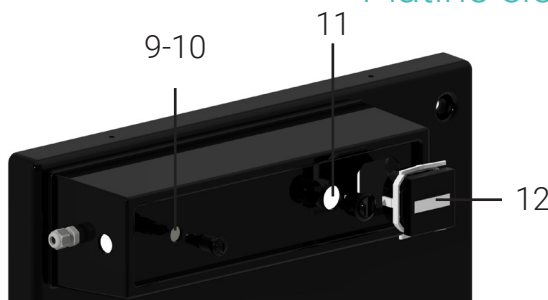

Platine électrique

N°	Désignation	Référence
Station EUREKA 36		
5	Lampe UVc 36 W MCR	18LMCR36E0.3
1	Gaine quartz FB Ø44	19GEUR18/36
13	Ballast électronique	18BTAVS1836
Station EUREKA 55		
5	Lampe UVc 55 W MCR	18LMCR55E0.3
1	Gaine quartz FB Ø44	19GEUR55/95
13	Ballast électronique	18BTAVS5580
Station EUREKA 95		
5	Lampe UVc 95 W MCR	18LMCR95E0.3
1	Gaine quartz FB Ø44	19GEUR55/95
13	Ballast électronique	NBE60-95-120W
Station EUREKA 36 / 55 / 95		
2	Joint torique Ø44	JT44
3	Joint plat Ø45	JP45
4	Presse étoupe inox Ø44	PE EUR36/55
6	Bague blocage lampe	BD EUR36/55/95
7	Kit regard	NKREG
8	Cache regard blanc + vis	OTVA
9	Porte fusible	PFUS
10	Lot de 6 fusibles 1A	FUS1
11	Interrupteur rond ON/OFF	INT
12	Compteur horaire	NCM48/48