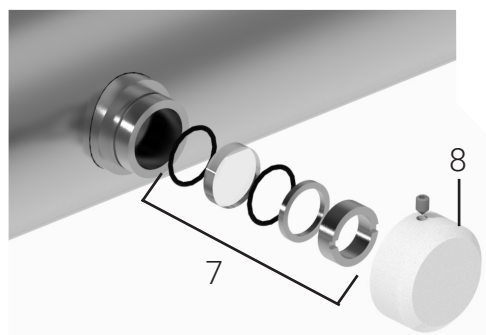

Lampe et gaine quartz

Kit regard

Platine électrique

N°	Désignation	Référence
Station EUREKA 36		
5	Lampe UVc 36 W MCR	18LMCR36E0.3
1	Gaine quartz FB Ø44	19GEUR18/36
13	Ballast électronique	18BTAVS1836
Station EUREKA 55		
5	Lampe UVc 55 W MCR	18LMCR55E0.3
1	Gaine quartz FB Ø44	19GEUR55/95
13	Ballast électronique	18BTAVS5580
Station EUREKA 95		
5	Lampe UVc 95 W MCR	18LMCR95E0.3
1	Gaine quartz FB Ø44	19GEUR55/95
13	Ballast électronique	NBE60-95-120W
Station EUREKA 36 / 55 / 95		
2	Joint torique Ø44	JT44
3	Joint plat Ø45	JP45
4	Presse étoupe inox Ø44	PE EUR36/55
6	Bague blocage lampe	BD EUR36/55/95
7	Kit regard	NKREG
8	Cache regard blanc + vis	OTVA
9	Porte fusible	PFUS
10	Lot de 6 fusibles 1A	FUS1
11	Interrupteur rond ON/OFF	INT
12	Compteur horaire	NCM48/48