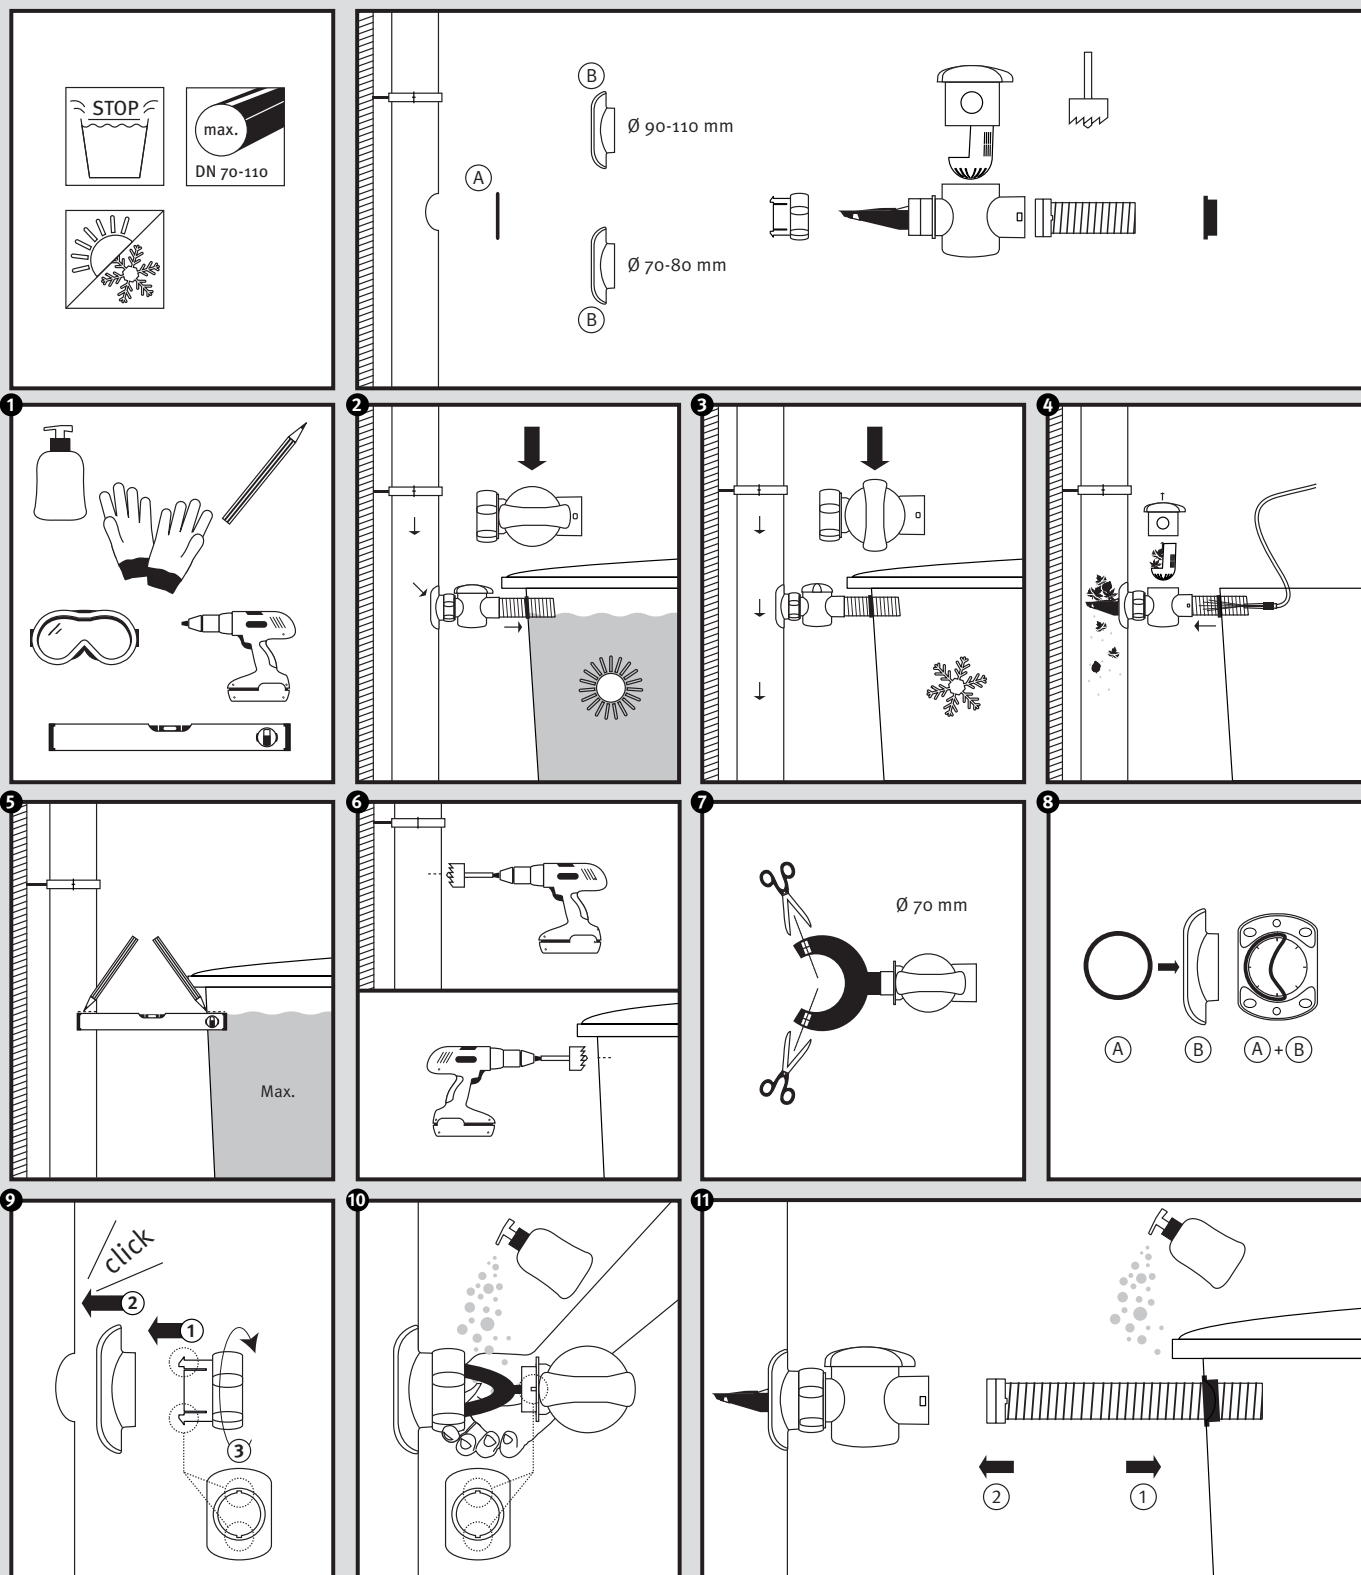

Speedy

- DE Regensammler für das Füllen von Regenwasserbehältern
- FR Collecteur filtrant de gouttière pour le remplissage des cuves d'eau de pluie
- EN Rain collector for filling rainwater containers
- ES Colector de agua de lluvia para el llenado de depósitos de aguas pluviales
- IT Collettore d'acqua piovana per riempire i contenitori per la raccolta di acqua piovana

Montageanleitung
 Notice d'installation
 Installation Instruction
 Instrucciones para montaje
 Introduzione d'installazione

- DE Für die einfache Montage Schmierseife verwenden!
- FR Utiliser du liquide pour faciliter le montage !
- EN Use soft soap for simple assembly!