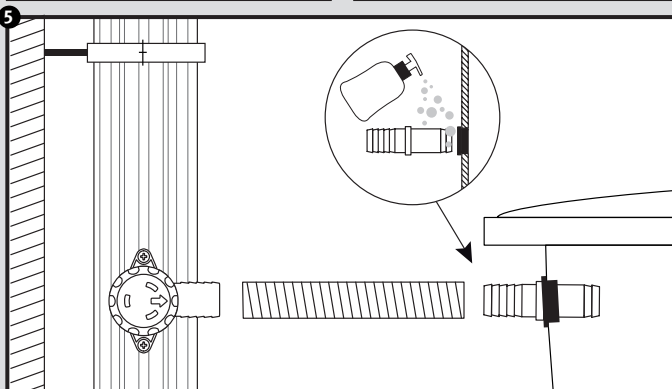

- DE Regensammler für das Füllen von Regenwasserbehältern
- FR Collecteur de gouttière pour le remplissage des cuves d'eau de pluie
- EN Rain collector for filling rainwater containers
- ES Colector de agua de lluvia para el llenado de depósitos de aguas pluviales
- IT Collettore d'acqua piovana per riempire i contenitori per la raccolta di acqua piovana
- PT Coleta de água da chuva para encher os tanques de água da chuva

- Montageanleitung
- Notice d'installation
- Installation Instruction
- Instrucciones para montaje
- Introduzione d'installazione
- Instruções de montagem

- DE Für die einfache Montage Schmierseife verwenden!
- FR Utiliser du liquide pour faciliter le montage !
- EN Use soft soap for simple assembly!