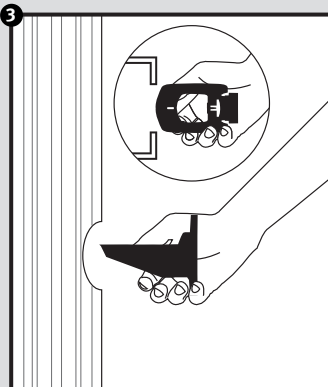

- DE Regensammler für das Füllen von Regenwasserbehältern
- FR Collecteur de gouttière pour le remplissage des cuves d'eau de pluie
- EN Rain collector for filling rainwater containers
- ES Colector de agua de lluvia para el llenado de depósitos de aguas pluviales
- IT Collettore d'acqua piovana per riempire i contenitori per la raccolta di acqua piovana
- PT Coleta de água da chuva para encher os tanques de água da chuva

- Montageanleitung
- Notice d'installation
- Installation Instruction
- Instrucciones para montaje
- Introduzione d'installazione
- Instruções de montagem

- DE Für die einfache Montage Schmierseife verwenden!
- FR Utiliser du liquide pour faciliter le montage !
- EN Use soft soap for simple assembly!