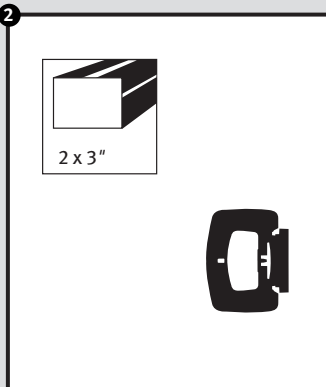

- DE Regensammler für das Füllen von Regenwasserbehältern
- FR Collecteur de gouttière pour le remplissage des cuves d'eau de pluie
- EN Rain collector for filling rainwater containers
- ES Colector de agua de lluvia para el llenado de depósitos de aguas pluviales
- IT Collettore d'acqua piovana per riempire i contenitori per la raccolta di acqua piovana
- PT Coleta de água da chuva para encher os tanques de água da chuva

- Montageanleitung
- Notice d'installation
- Installation Instruction
- Instrucciones para montaje
- Introduzione d'installazione
- Instruções de montagem

- DE Für die einfache Montage Schmierseife verwenden!
- FR Utiliser du liquide pour faciliter le montage !
- EN Use soft soap for simple assembly!

- ES ¡Utilice jabón verde para facilitar el montaje!
- IT Per il montaggio semplice utilizzare il sapone molle!
- PT Use sãbao verde para montagem fácil