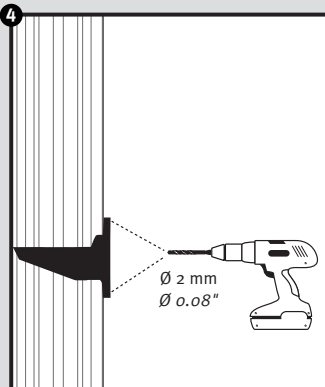

- DE Regensammler für das Füllen von Regenwasserbehältern
- FR Collecteur de gouttière pour le remplissage des cuves d'eau de pluie
- EN Rain collector for filling rainwater containers
- ES Colector de agua de lluvia para el llenado de depósitos de aguas pluviales
- IT Collettore d'acqua piovana per riempire i contenitori per la raccolta di acqua piovana
- PT Coleta de água da chuva para encher os tanques de água da chuva

- Montageanleitung
- Notice d'installation
- Installation Instruction
- Instrucciones para montaje
- Introduzione d'installazione
- Instruções de montagem

- DE Für die einfache Montage Schmierseife verwenden!
- FR Utiliser du liquide pour faciliter le montage !
- EN Use soft soap for simple assembly!

- ES ¡Utilice jabón verde para facilitar el montaje!
- IT Per il montaggio semplice utilizzare il sapone molle!
- PT Use sãbao verde para montagem fácil