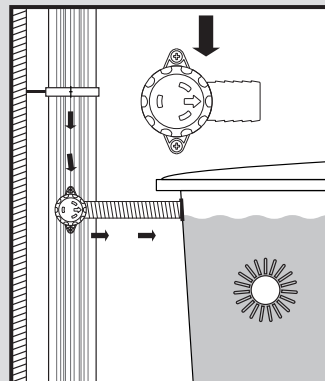

- DE Regensammler für das Füllen von Regenwasserbehältern
- FR Collecteur de gouttière pour le remplissage des cuves d'eau de pluie
- EN Rain collector for filling rainwater containers
- ES Colector de agua de lluvia para el llenado de depósitos de aguas pluviales
- IT Collettore d'acqua piovana per riempire i contenitori per la raccolta di acqua piovana
- PT Coleta de água da chuva para encher os tanques de água da chuva

- Montageanleitung
- Notice d'installation
- Installation Instruction
- Instrucciones para montaje
- Introduzione d'installazione
- Instruções de montagem

- DE Für die einfache Montage Schmierseife verwenden!
- FR Utiliser du liquide pour faciliter le montage !
- EN Use soft soap for simple assembly!