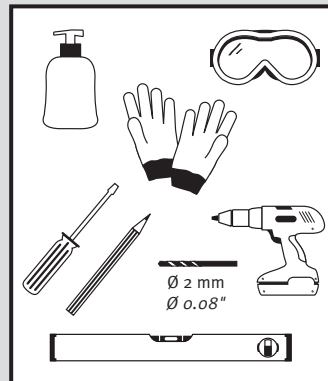

- DE Regensammler für das Füllen von Regenwasserbehältern
- FR Collecteur de gouttière pour le remplissage des cuves d'eau de pluie
- EN Rain collector for filling rainwater containers
- ES Colector de agua de lluvia para el llenado de depósitos de aguas pluviales
- IT Collettore d'acqua piovana per riempire i contenitori per la raccolta di acqua piovana
- PT Coleta de água da chuva para encher os tanques de água da chuva

- Montageanleitung
- Notice d'installation
- Installation Instruction
- Instrucciones para montaje
- Introduzione d'installazione
- Instruções de montagem

- DE Für die einfache Montage Schmierseife verwenden!
- FR Utiliser du liquide pour faciliter le montage !
- EN Use soft soap for simple assembly!