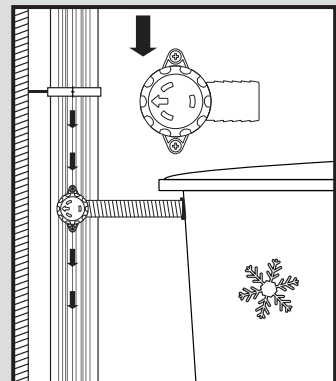

- DE Regensammler für das Füllen von Regenwasserbehältern
- FR Collecteur de gouttière pour le remplissage des cuves d'eau de pluie
- EN Rain collector for filling rainwater containers
- ES Colector de agua de lluvia para el llenado de depósitos de aguas pluviales
- IT Collettore d'acqua piovana per riempire i contenitori per la raccolta di acqua piovana
- PT Coleta de água da chuva para encher os tanques de água da chuva

- Montageanleitung
- Notice d'installation
- Installation Instruction
- Instrucciones para montaje
- Introduzione d'installazione
- Instruções de montagem

- DE Für die einfache Montage Schmierseife verwenden!
- FR Utiliser du liquide pour faciliter le montage !
- EN Use soft soap for simple assembly!