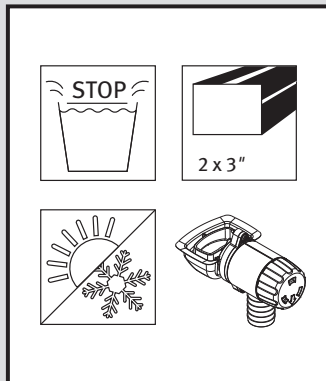

- DE Regensammler für das Füllen von Regenwasserbehältern
- FR Collecteur de gouttière pour le remplissage des cuves d'eau de pluie
- EN Rain collector for filling rainwater containers
- ES Colector de agua de lluvia para el llenado de depósitos de aguas pluviales
- IT Collettore d'acqua piovana per riempire i contenitori per la raccolta di acqua piovana
- PT Coleta de água da chuva para encher os tanques de água da chuva

- Montageanleitung
- Notice d'installation
- Installation Instruction
- Instrucciones para montaje
- Introduzione d'installazione
- Instruções de montagem

- DE Für die einfache Montage Schmierseife verwenden!
- FR Utiliser du liquide pour faciliter le montage !
- EN Use soft soap for simple assembly!