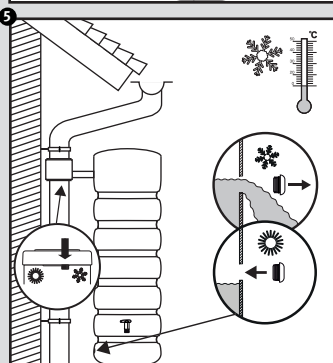

- 🇩🇪 Deko-Regenspeicher
- 🇫🇷 Cuve à eau décorative
- 🇮🇹 Decorative rainwater collector
- 🇪🇸 Función de macetero
- 🇮🇹 Serbatoi per acqua piovana decorati

Aufstellenleitung
 Notice de montage
 Installation manual
 Instrucciones de montaje
 Istruzioni per l'installazione