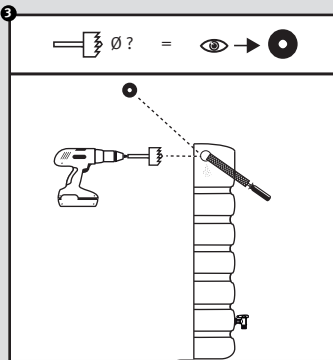

- 🇩🇪 Deko-Regenspeicher
- 🇫🇷 Cuve à eau décorative
- 🇮🇹 Decorative rainwater collector
- 🇪🇸 Función de macetero
- 🇮🇹 Serbatoi per acqua piovana decorati

Aufstellenleitung
 Notice de montage
 Installation manual
 Instrucciones de montaje
 Istruzioni per l'installazione