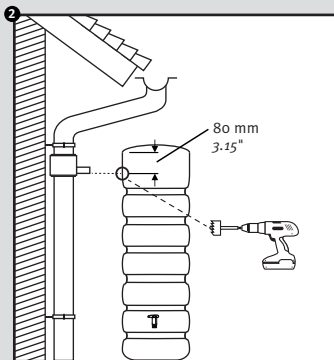

- 🇩🇪 Deko-Regenspeicher
- 🇫🇷 Cuve à eau décorative
- 🇮🇹 Decorative rainwater collector
- 🇪🇸 Función de macetero
- 🇮🇹 Serbatoi per acqua piovana decorati

Aufstellenleitung
 Notice de montage
 Installation manual
 Instrucciones de montaje
 Istruzioni per l'installazione