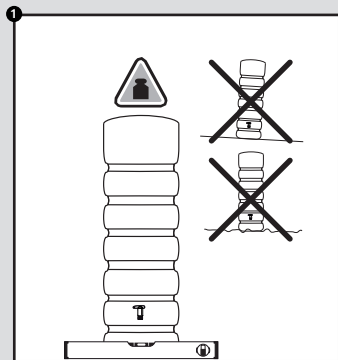

- 🇩🇪 Deko-Regenspeicher
- 🇫🇷 Cuve à eau décorative
- 🇮🇹 Decorative rainwater collector
- 🇪🇸 Función de macetero
- 🇮🇹 Serbatoi per acqua piovana decorati

Aufstellenleitung
 Notice de montage
 Installation manual
 Instrucciones de montaje
 Istruzioni per l'installazione