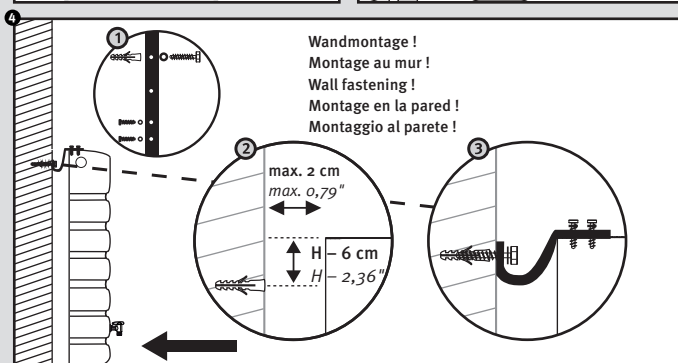

- 🇩🇪 Deko-Regenspeicher
- 🇫🇷 Cuve à eau décorative
- 🇮🇹 Decorative rainwater collector
- 🇪🇸 Función de macetero
- 🇮🇹 Serbatoi per acqua piovana decorati

Aufstellenleitung
 Notice de montage
 Installation manual
 Instrucciones de montaje
 Istruzioni per l'installazione