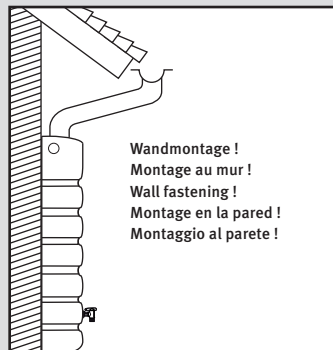

- 🇩🇪 Deko-Regenspeicher
- 🇫🇷 Cuve à eau décorative
- 🇮🇹 Decorative rainwater collector
- 🇪🇸 Función de macetero
- 🇮🇹 Serbatoi per acqua piovana decorati

Aufstellenleitung
 Notice de montage
 Installation manual
 Instrucciones de montaje
 Istruzioni per l'installazione