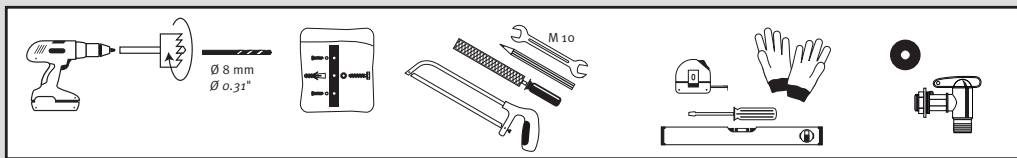

- 🇩🇪 Deko-Regenspeicher
- 🇫🇷 Cuve à eau décorative
- 🇮🇹 Decorative rainwater collector
- 🇪🇸 Función de macetero
- 🇮🇹 Serbatoi per acqua piovana decorati

Aufstellenleitung
 Notice de montage
 Installation manual
 Instrucciones de montaje
 Istruzioni per l'installazione