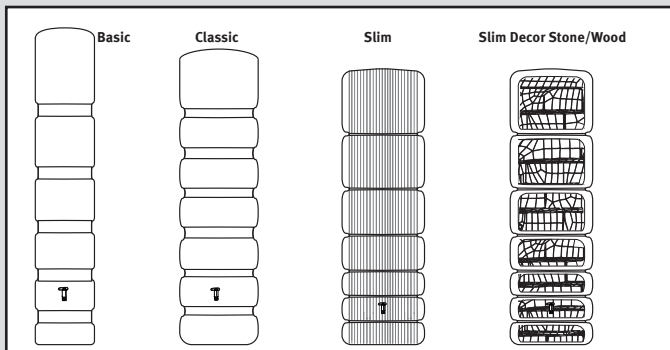

- 🇩🇪 Deko-Regenspeicher
- 🇫🇷 Cuve à eau décorative
- 🇮🇹 Decorative rainwater collector
- 🇪🇸 Función de macetero
- 🇮🇹 Serbatoi per acqua piovana decorati

Aufstellenleitung
 Notice de montage
 Installation manual
 Instrucciones de montaje
 Istruzioni per l'installazione