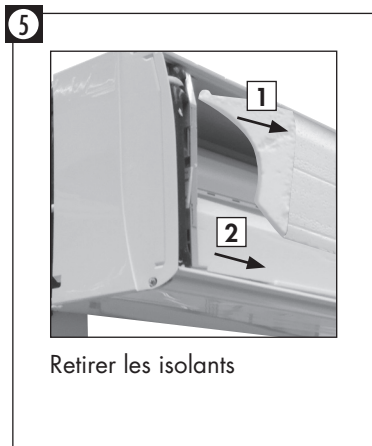

Suivez toutes les instructions présentes dans ce document. Le non respect des instructions de ce guide peut entraîner des blessures graves.

Contenu du carton

Identification de la version de la trappe de visite démontée

39929 - RC11 0039 00

Informations susceptibles de modifications sans préavis

Démontage du profil de liaison

Montage du nouveau profil de liaison et remise en place des vis et des isolants

Montage de la nouvelle trappe de visite et remise en place des embouts de finition