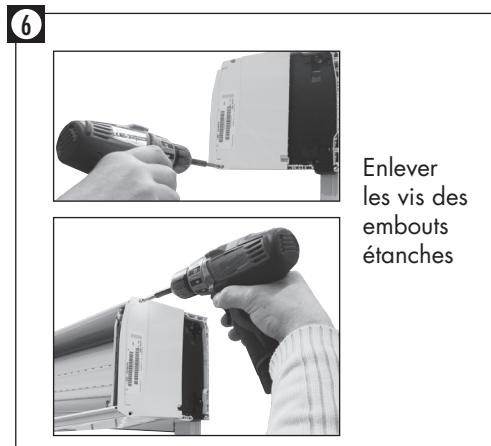

Suivez toutes les instructions présentes dans ce document. Le non respect des instructions de ce guide peut entraîner des blessures graves.

Contenu du carton

Identification de la version de la trappe de visite démontée

39929 - RC11 0039 00

Informations susceptibles de modifications sans préavis

Démontage du profil de liaison

Montage du nouveau profil de liaison et remise en place des vis et des isolants

Montage de la nouvelle trappe de visite et remise en place des embouts de finition