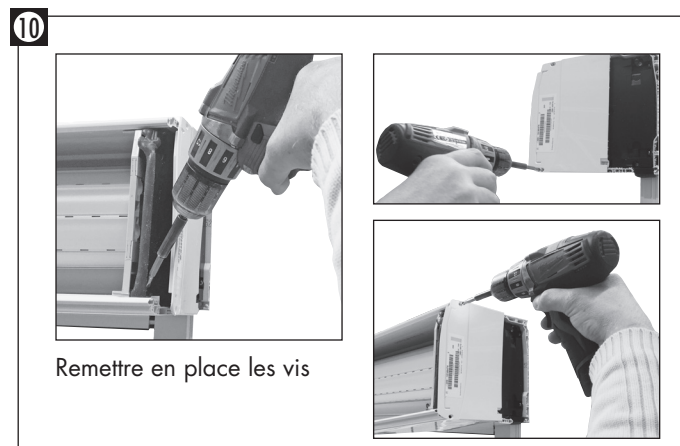

Suivez toutes les instructions présentes dans ce document. Le non respect des instructions de ce guide peut entraîner des blessures graves.

Contenu du carton

Identification de la version de la trappe de visite démontée

39929 - RC11 0039 00

Informations susceptibles de modifications sans préavis

Démontage du profil de liaison

Montage du nouveau profil de liaison et remise en place des vis et des isolants

Montage de la nouvelle trappe de visite et remise en place des embouts de finition