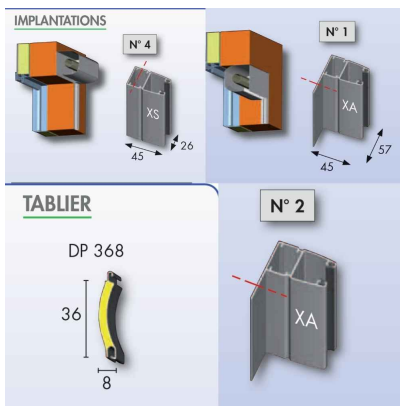

Paire de coulisses AL - Bubendorff

Ajouter au panier

Référence produit : 207020 - pour BLOC Th

Coulisses en aluminium extrudé équipées de joint à lèvres traité anti UV. Laquage poudre polyester. Utilisées exclusivement avec le volet Bloc N Th et R Th. Indiquez l'angle Beta de la coulisse (de 0 à 18°).

Pièce détachée 100% d'origine Bubendorff

Voici le schéma type correspondant au numéro des coulisses quelque soit le type de volet :

Caractéristiques

Fabricant: Bubendorff

Origine: France

Teinte: 100 - BLANC - (RAL 9016)

Gamme du volet Bubendorff: Bloc Th

Matiere Alu / PVC (Coulisses et Caisson): ALU

Angle béta : 7°