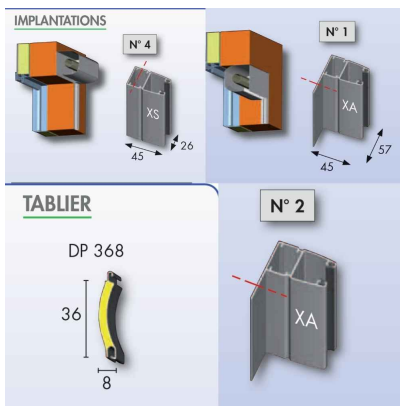

Paire de coulisses AL - Bubendorff

Ajouter au panier

Référence produit : 207020 - pour BLOC Th

Coulisses en aluminium extrudé équipées de joint à lèvres traité anti UV. Laquage poudre polyester. Utilisées exclusivement avec le volet Bloc N Th et R Th. Indiquez l'angle Beta de la coulisse (de 0 à 18°).

Pièce détachée 100% d'origine Bubendorff

Voici le schéma type correspondant au numéro des coulisses quelque soit le type de volet :

Caractéristiques

Fabricant: Bubendorff

Origine: France

Teinte: 105 - GRIS CLAIR - (RAL 7035)

Gamme du volet Bubendorff: Bloc Th

Matiere Alu / PVC (Coulisses et Caisson): ALU

Angle béta : 9°