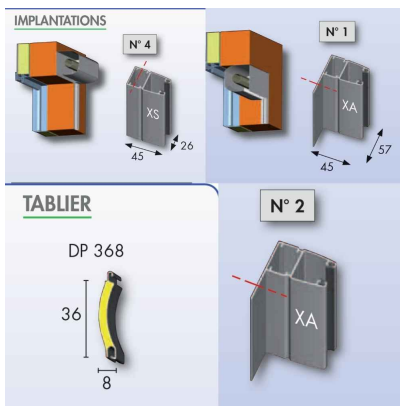

Paire de coulisses AL - Bubendorff

[Ajouter au panier](#)

Référence produit : 207020 - pour BLOC Th

Coulisses en aluminium extrudé équipées de joint à lèvres traité anti UV. Laquage poudre polyester. Utilisées exclusivement avec le volet Bloc N Th et R Th. Indiquez l'angle Beta de la coulisse (de 0 à 18°).

Pièce détachée 100% d'origine Bubendorff

Voici le schéma type correspondant au numéro des coulisses quelque soit le type de volet :

Caractéristiques

Fabricant: Bubendorff

Origine: France

Teinte: 117 - GRIS ANTHRACITE - (RAL 7016)

Gamme du volet Bubendorff: Bloc Th

Matiere Alu / PVC (Coulisses et Caisson): ALU

Angle béta : 9°