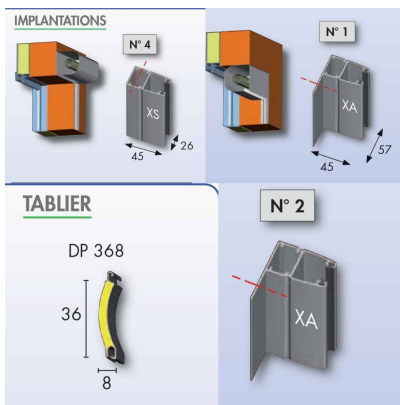

Paire de coulisses A2- Bubendorff

[Ajouter au panier](#)

Référence produit : 207022 - pour BLOC N neuf et BLOC R réno

Coulisses en aluminium filé et laqué, équipées de joint à lèvres traité anti UV serti aux extrémités. Livrées pré-percées et sans CLF en partie basse. Utilisées exclusivement avec les volets BLOC N neuf et BLOC R rénovation. Attention : précisez l'angle de découpe du bas de coulisses.

Pièce détachée 100% d'origine Bubendorff

Caractéristiques

Fabricant: Bubendorff

Origine: France

Teinte: 403 - NOIR SABLE - (AKZO 2100 S)

Gamme du volet Bubendorff: Bloc Th

Matière PVC / Alu: ALU

Angle bêta : 10°