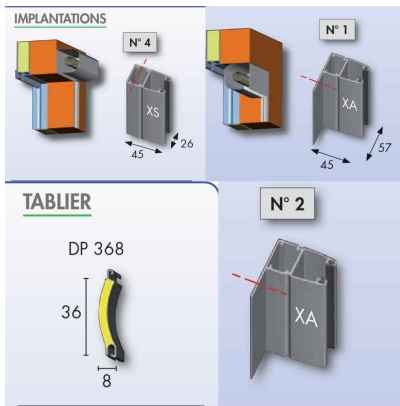

Paire de coulisses A2- Bubendorff

[Ajouter au panier](#)

Référence produit : 207022 - pour BLOC N neuf et BLOC R réno

Coulisses en aluminium filé et laqué, équipées de joint à lèvres traité anti UV serti aux extrémités. Livrées pré-percées et sans CLF en partie basse. Utilisées exclusivement avec les volets BLOC N neuf et BLOC R rénovation. Attention : précisez l'angle de découpe du bas de coulisses.

Pièce détachée 100% d'origine Bubendorff

Caractéristiques

Fabricant: Bubendorff

Origine: France

Teinte: 423 - GRIS ANTHRACITE FSD - (RAL 7016 FSD)

Gamme du volet Bubendorff: Bloc Th

Matière PVC / Alu: ALU

Angle bêta : 10°