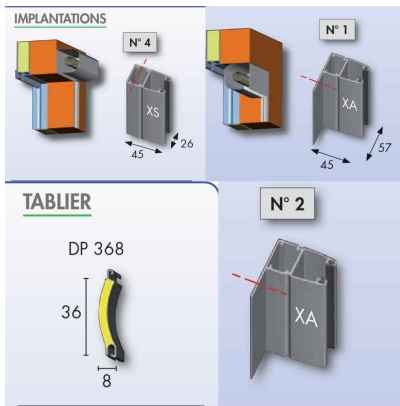

## Paire de coulisses A2- Bubendorff

[Ajouter au panier](#)

**Référence produit :** 207022 - pour BLOC N neuf et BLOC R réno

Coulisses en aluminium filé et laqué, équipées de joint à lèvres traité anti UV serti aux extrémités. Livrées pré-percées et sans CLF en partie basse. Utilisées exclusivement avec les volets BLOC N neuf et BLOC R rénovation. Attention : précisez l'angle de découpe du bas de coulisses.