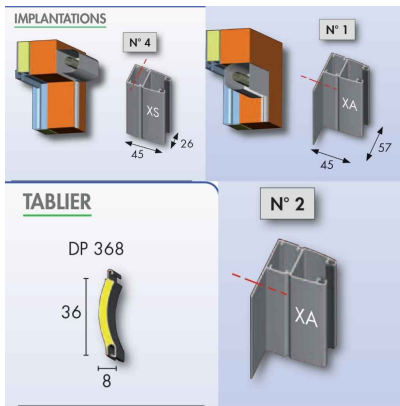

Paire de coulisses A2-Bubendorff

[Ajouter au panier](#)

Référence produit : 207022 - pour BLOC N neuf et BLOC R réno

Coulisses en aluminium filé et laqué, équipées de joint à lèvres traité anti UV serti aux extrémités. Livrées pré-percées et sans CLF en partie basse. Utilisées exclusivement avec les volets BLOC N neuf et BLOC R rénovation. Attention : précisez l'angle de découpe du bas de coulisses.

Pièce détachée 100% d'origine Bubendorff

Caractéristiques

Fabricant: Bubendorff

Origine: France

Teinte: 230 - IVOIRE CLAIR - (RAL 1015)

Gamme du volet Bubendorff: Bloc Th

Matière PVC / Alu: ALU

Angle bêta : 12°