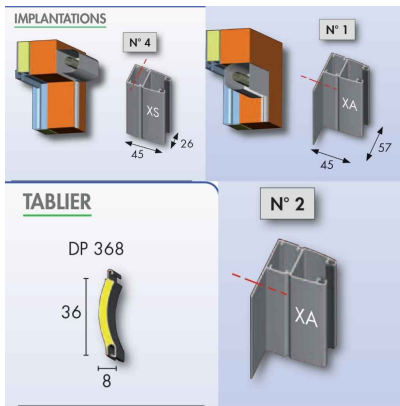

Paire de coulisses A2- Bubendorff

[Ajouter au panier](#)

Référence produit : 207022 - pour BLOC N neuf et BLOC R réno

Coulisses en aluminium filé et laqué, équipées de joint à lèvres traité anti UV serti aux extrémités. Livrées pré-percées et sans CLF en partie basse. Utilisées exclusivement avec les volets BLOC N neuf et BLOC R rénovation. Attention : précisez l'angle de découpe du bas de coulisses.

Pièce détachée 100% d'origine Bubendorff

Caractéristiques

Fabricant: Bubendorff

Origine: France

Teinte: 175 - VERT POMME

Gamme du volet Bubendorff: Bloc Th

Matière PVC / Alu: ALU

Angle bêta : 2°