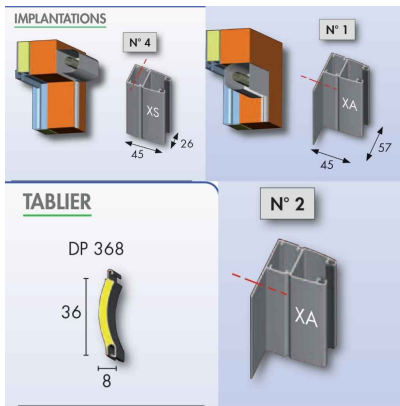

Paire de coulisses A2- Bubendorff

[Ajouter au panier](#)

Référence produit : 207022 - pour BLOC N neuf et BLOC R réno

Coulisses en aluminium filé et laqué, équipées de joint à lèvres traité anti UV serti aux extrémités. Livrées pré-percées et sans CLF en partie basse. Utilisées exclusivement avec les volets BLOC N neuf et BLOC R rénovation. Attention : précisez l'angle de découpe du bas de coulisses.

Pièce détachée 100% d'origine Bubendorff

Caractéristiques

Fabricant: Bubendorff

Origine: France

Teinte: 175 - VERT POMME

Gamme du volet Bubendorff: Bloc Th

Matiere PVC / Alu: ALU

Angle béta : 3°