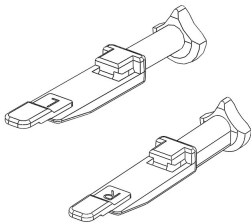

Embouts métalliques à clipser Z de lame de BSO (la paire) 47mm

[Ajouter au panier](#)

Vendu par deux. Un droite et un gauche.