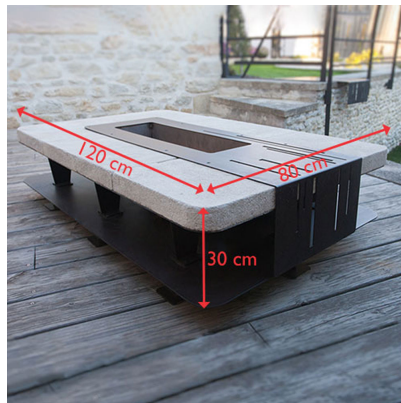

Brasero en métal et pierre

[Ajouter au panier](#)

Brasero de terrasse en bi-matière

Ce brasero en acier corten et pierre de taille est idéal pour un extérieur convivial

Il dispose d'un espace inférieur pour stocker le bois

Design et décoratif, il pourra chauffer à très haute intensité sans abîmer votre terrasse.

Les éléments peuvent se démonter.

Convient pour des bûches de 30 à 40 cm de longueur et 10 cm de diamètre

Caractéristiques