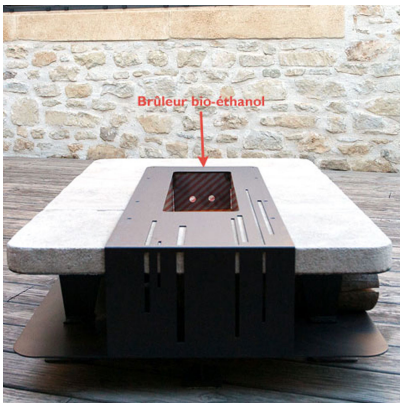

Brasero en métal et pierre

[Ajouter au panier](#)

Brasero de terrasse en bi-matière

Ce brasero en acier corten et pierre de taille est idéal pour un extérieur convivial

Il dispose d'un espace inférieur pour stocker le bois

Design et décoratif, il pourra chauffer à très haute intensité sans abîmer votre terrasse.

Les éléments peuvent se démonter.

Convient pour des bûches de 30 à 40 cm de longueur et 10 cm de diamètre

Caractéristiques