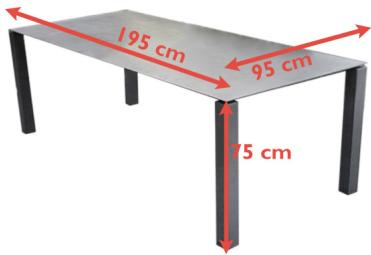

## Table de jardin EYRE

[Ajouter au panier](#)

Une table de **fabrication française artisanale, avec un design unique.**

Table de type industriel en **acier thermo-laquée** pour extérieur ou intérieur.

Légèreté visuelle avec son plateau subtilement séparé des pieds.

Cette table de repas s'intègre parfaitement sur votre terrasse ou même dans votre salle à manger.

Dimensions de la table :

- Longueur : 195 cm
- largeur : 95 cm
- hauteur : 75 cm