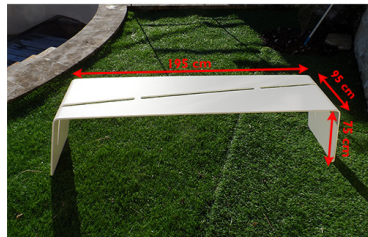

Banc en métal design JA-16-2

[Ajouter au panier](#)

Banquette en acier thermolaqué pour bénéficier d'un moment de pause en extérieur

Ce banc s'intègre assurément dans tous les jardins avec son design épuré et ses 7 coloris

Dimension de la banquette :

Longueur : 150 cm

Largeur : 35 cm

Hauteur : 45 cm

Fabrication Française et artisanale

Caractéristiques

Fabricant: CLF Création

Origine: France