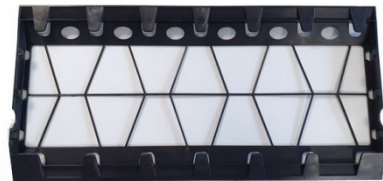

Filtre G4 pour VMC Brink
Renovent 300 ou 400
pour cadre

[Ajouter au panier](#)

Filtre G4 pour porte filtre pour RENOVENT EXCELLENT 300 ou 400

Ce filtre G4 retient 98% des particules présentes dans l'air !

Il est fabriqué pour le porte filtre Brink 531837

Caractéristiques

Fabricant: Partenaire Lacentrale-eco

Origine: France ou Europe

Ce document a été créé le: Mai 12, 2026