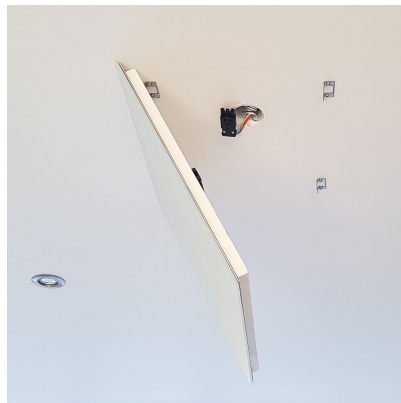

Montage des radiateurs dans un plafond suspendu