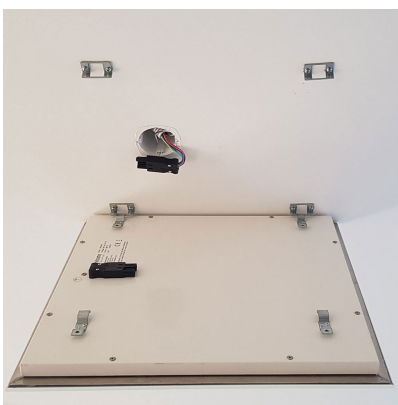

Montage des radiateurs dans un plafond suspendu