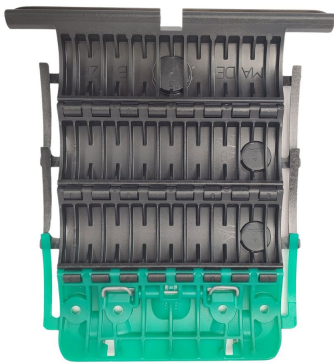

Verrou click sur 3 maillons lame 8mm + Fil

[Ajouter au panier](#)

Attache rigide Clicksur - 3 maillons - Épaisseur de lame 8 mm - Tube ZF

Permet la liaison du tablier au tube d'enroulement

Assure le verrouillage du tablier en position basse en manœuvre manuelle et électrique.

Charge admissible : 7 kg par verrou

Modèle H875F : 3 maillons et fixation sur le tube ZF par attache fil

Pour diamètre enroulement de 235 à 250 mm

Caractéristiques

Fabricant: Zurfluh-feller

Product reviews