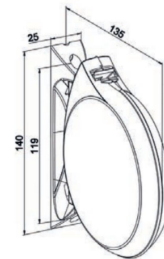

Enrouleur blanc pivotant avec sangle CONVIV

Ajouter au panier

- Enrouleur pivotant à 180° pour volet roulant
- Livré avec 5 mètres de sangle
- Largeur de la sangle 14 mm
- Couleur blanc

Caractéristiques

Fabricant: Zurfluh-feller