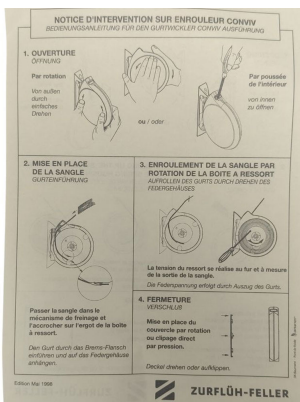

Enrouleur blanc pivotant avec sangle CONVIV

Ajouter au panier

- Enrouleur pivotant à 180° pour volet roulant
- Livré avec 5 mètres de sangle
- Largeur de la sangle 14 mm
- Couleur blanc

Caractéristiques

Fabricant: Zurfluh-feller