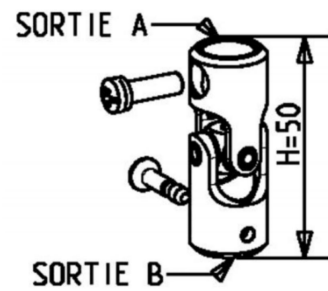

Genouillère D18 Acier AL12 M5-AL12 M5 blanc

[Ajouter au panier](#)

Genouillère acier Rond 12mm femelle / Rond 12mm femelle - Blanc

Aussi appelé cardan pour volet roulant

Référence : F781E

Couleur : Blanc RAL 9010

Dimension sortie A : AL12 M5, diamètre 12 mm

Dimension sortie B : AL12 M5, diamètre 12 mm

Livrée avec les 2 vis non montées

Coquille en acier zingué passivé + revêtement polyester

Rotule en acier anodisé et axes d'articulation en inox.