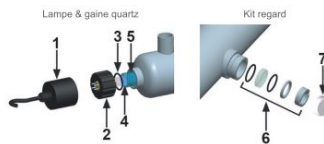

Cache regard blanc + vis -
Gammes DOM, EUREKA,
MODUL'EAU, MOBIL'EAU,
MONO, MINI REP,
ECOSTAR, UVEKO

[Ajouter au panier](#)

N°	DESIGNATION	RÉFÉRENCE
UVEKO 40		
4	Lampe UVc 40 W MC	18L36T5HE4PSE
5	Gaine quartz FB Ø25	19G25-847FB
11	Ballast électronique	18BTAVS1836
UVEKO 75		
4	Lampe UVc 75 W MC	18L36T5HO4PSE
5	Gaine quartz FB Ø25	19G25-847FB
11	Ballast électronique	18BTAVS5580
UVEKO 40 / 75		
1	Cordon lampe 1,2 m + cache	CORDECO
2	Presse étoupe Ø25	PE25ECO
3	Joint torique Ø25	JT25
6	Kit regard	NKREG
7	Cache regard blanc + vis	OTVA
	Porte fusible	PFUS
	Lot de 6 fusibles 1A	FUS1
	Interrupteur rond on/off	INT
	Compteur horaire	NCM48/48

Cache regard blanc + vis pour Platine et stations DOM, EUREKA, MODUL'EAU, MOBIL'EAU, MONO, MINI REP, ECOSTAR, UVEKO

- 7 -> Kit regard NKREG
- 8 -> Cache regard blanc + vis OTVA

Caractéristiques

Fabricant: Uvrer