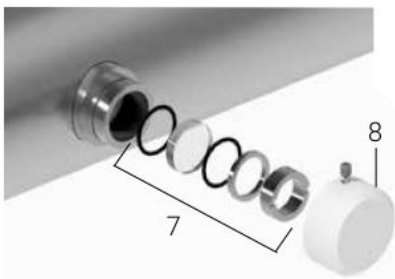

Cache regard blanc + vis -
Gammes DOM, EUREKA,
MODUL'EAU, MOBIL'EAU,
MONO, MINI REP,
ECOSTAR, UVEKO

[Ajouter au panier](#)

N°	DESIGNATION	RÉFÉRENCE
UVEKO 40		
4	Lampe UVc 40 W MC	18L36T5HE4PSE
5	Gaine quartz FB Ø25	19G25-847FB
11	Ballast électronique	18BTAVS1836
UVEKO 75		
4	Lampe UVc 75 W MC	18L36T5HO4PSE
5	Gaine quartz FB Ø25	19G25-847FB
11	Ballast électronique	18BTAVS5580
UVEKO 40 / 75		
1	Cordon lampe 1,2 m + cache	CORDECO
2	Presse étoupe Ø25	PE25ECO
3	Joint torique Ø25	JT25
6	Kit regard	NKREG
7	Cache regard blanc + vis	OTVA
	Porte fusible	PFUS
	Lot de 6 fusibles 1A	FUS1
	Interrupteur rond on/off	INT
	Compteur horaire	NCM48/48

Cache regard blanc + vis pour Platine et stations DOM, EUREKA, MODUL'EAU, MOBIL'EAU, MONO, MINI REP, ECOSTAR, UVEKO

- 7 -> Kit regard NKREG
- 8 -> Cache regard blanc + vis OTVA

Caractéristiques

Fabricant: Uvrer