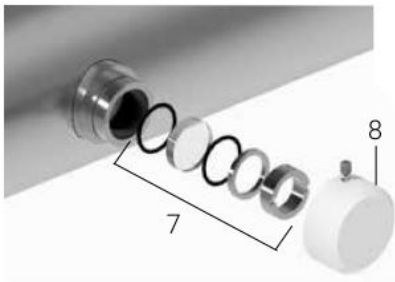

Kit Regard - Gammes
DOM, EUREKA,
MODUL'EAU, MOBIL'EAU,
MONO, MINI REP,
ECOSTAR, UVEKO

[Ajouter au panier](#)

DESIGNATION	PUISSANCE ELECTRIQUE	POIDS	DIMENSIONS		
			A	B	C
UVEKO 40	42 Wh	6 kg	950	132	192
UVEKO 75	79 Wh	6 kg	950	132	192
NEW UVEKO 40	42 Wh	6 kg	950	132	192
NEW UVEKO 75	79 Wh	6 kg	950	132	192

Kit Regard pour Platines DOM, EUREKA, MODUL'EAU, MOBIL'EAU, MONO, MINI REP, ECOSTAR, UVEKO.

- 7 -> Kit regard NKREG
- 8 -> Cache regard blanc + vis OTVA

Caractéristiques

Fabricant: Uvrer

Origine: France

UVRER