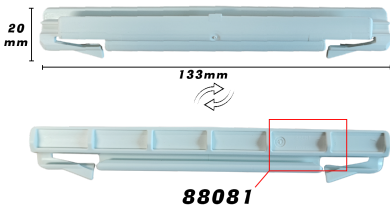

Sur-lame d'attache verrou automatique BUB 408 pour 368 et AH2

[Ajouter au panier](#)

Référence produit : 270242 pour MONO et TRADI iD2 orientable, largeur 134 mm

Livré à l'unité.

Pièce détachée 100% d'origine Bubendorff