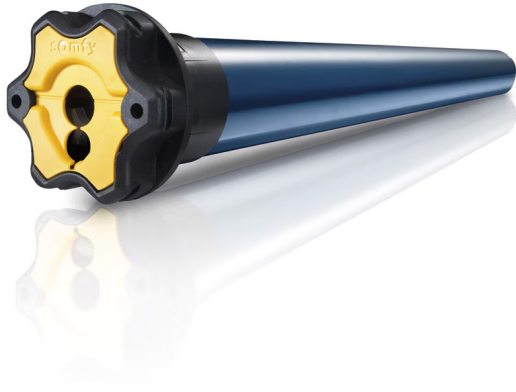

Moteur volet roulant
radio Somfy RS100 IO
6/17 Ø45 - Tête standard

[Ajouter au panier](#)

Référence produit : 1241533

Caractéristiques

Fabricant: Somfy

Origine: France

Garantie: Garantie 5 ans

Protocole: SOMFY IO radio