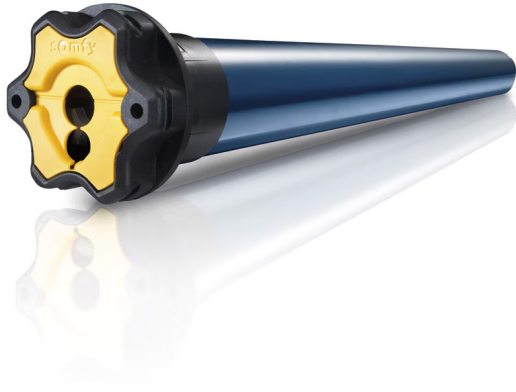

---

Moteur volet roulant  
radio Somfy RS100 IO  
6/17 Ø45 - Tête standard

[Ajouter au panier](#)

**Référence produit : 1241533**