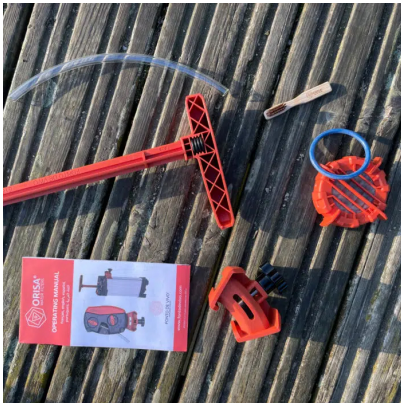

Pièces de rechange du purificateur ORISA®

[Ajouter au panier](#)

Remettre en état son purificateur aisément et sans outils

Les pièces de rechange ORISA® sont constituées des pièces amovibles et spécifiques pouvant se perdre ou s'user comme la poignée, l'accroche-seau, le préfiltre, etc.

Dans une démarche low-tech, le purificateur d'eau ORISA® a été conçu sans obsolescence programmée.

Il arrive cependant que certaines pièces amovibles se cassent ou se perdent.

Afin de prolonger la durée de vie de votre matériel, il est nécessaire de remplacer ces pièces indispensables aux meilleures conditions d'utilisation.