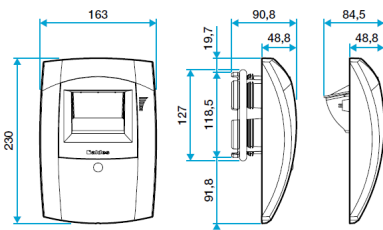

Bouche d'extraction hygroréglable pour la cuisine BAHIA C21 DN125 ALDES

[Ajouter au panier](#)

- Bouche de cuisine avec boost à cordelette ou à commande électrique
- Commande de la bouche cuisine électrique PUSH par bouton poussoir (non fourni)
- Alimentation de la bouche cuisine électrique PUSH par pile (alcaline 9V, type LR 61 non fournie)
- Débit d'extraction bouche BAHIA C21 : 10/45/135 m3/h pour les logements de type T3, T4, T5, T6, T7 en hygro B et T2, T3, T4, T5, T6, T7 en hygro A
- Les bouches sont en diamètre 125 mm
- Couleur : Blanc RAL 9016
- Selon Avis Technique AO4172266_V5

Le kit Bahia curve bouche cuisine est fourni avec tous les accessoires pour raccorder votre caisson de VMC SF à la bouche avec la gaine PEHD de 90 mm doublée.

Caractéristiques

Fabricant: Aldes

Origine: France

VMC

Bouche hygro C21: Bouche Bahia Curve L Cuisine Aldes à commande électrique et fut DN125 C21 (ref 11015068)

Type de bouche: Aspiration

Fichiers joints

Notice d'installation (Notice_montage_bahia_curve_Aldes.pdf, 3,665 Kb) [[Télécharger](#)]