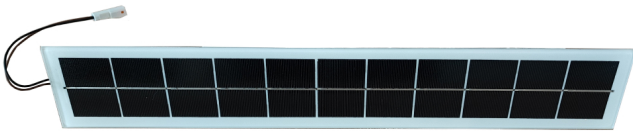

Panneau photovoltaïque PERC simple pour iD2

[Ajouter au panier](#)

Paroi photovoltaïque 11 cellule connecteur JST
Livré sans support (241351)
Remplace PV 241340

Caractéristiques

Fabricant: Bubendorff

Origine: France