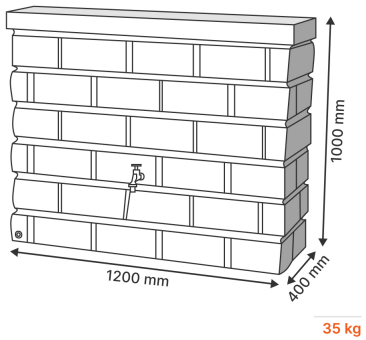

Réservoir mural Rocky 400L

[Ajouter au panier](#)