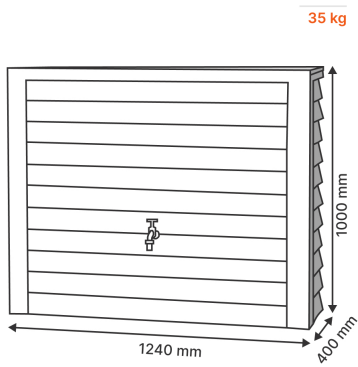

## Caractéristiques

Fabricant: Garantia

Origine: France ou Allemagne

teinte de réservoir graf: Bois clair

Volume de cuve: 350 L