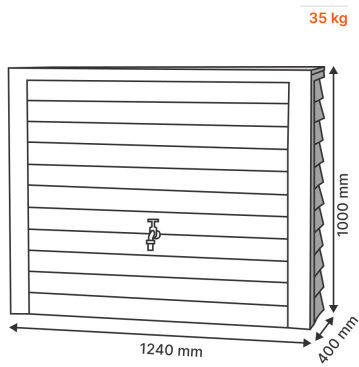

Réservoir mural Woody 350L

[Ajouter au panier](#)

Caractéristiques

Fabricant: Garantia

Origine: France ou Allemagne

Garantie: 2 ans

Piece recuperation et retention eau de pluie : Reservoir

teinte de réservoir graf: Bois foncé

Volume de cuve: 350 L

Fichiers joints

Mise en pose du récupérateur (Notice_pose_Woody.pdf, 128 Kb) [[Télécharger](#)]

Notice Speedy (Notice_collecteur_filtant_Speedy.pdf, 689 Kb) [[Télécharger](#)]

Notice Eco (Notice_collecteur_filtant_ECO.pdf, 321 Kb) [[Télécharger](#)]