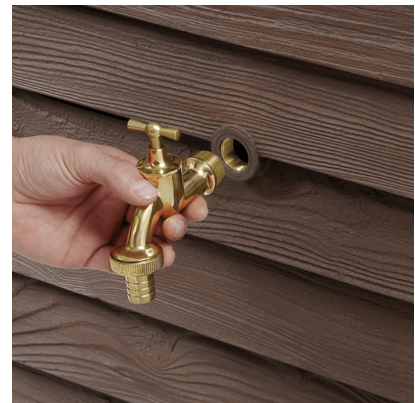

Réservoir mural Woody 350L

[Ajouter au panier](#)

Caractéristiques

Fabricant: Garantia

Origine: France ou Allemagne

Garantie: 2 ans

Piece recuperation et retention eau de pluie : Reservoir

teinte de réservoir graf: Bois foncé