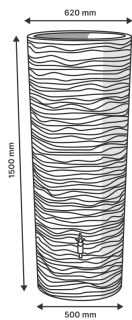

Réservoir NATURA 2en1 350 L

[Ajouter au panier](#)

15 kg

Réservoir Design Natura 2en1 GRAF 350L

Les réservoirs Natura 2en1 de Graf alliant Design et récupération d'eau de pluie ont été conçus en intégrant une démarche de qualité et de durabilité. Ils intègrent les avantages suivants :

Caractéristiques techniques

- Hauteur : 150 cm
- Diamètre haut : 62 cm
- Diamètre bas : 50 cm
- Poids : 15 kg

Protection contre le gel

Les réservoirs Natura 2en1 de GRAF doivent être vidangés en hiver pour ne pas être détériorés par le gel.