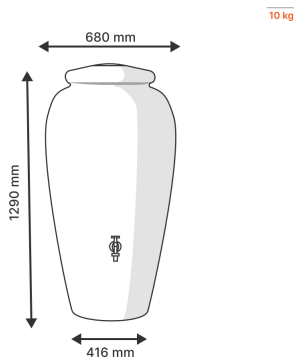

# Amphore terracotta 300

L

[Ajouter au panier](#)

## Caractéristiques

Fabricant: Garantia

Origine: France ou Allemagne

Garantie: 2 ans

Piece recuperation et retention eau de pluie : Reservoir

Volume de cuve: 300 L