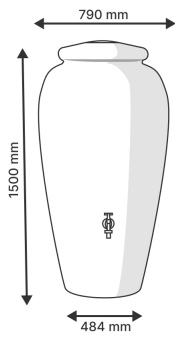

Amphore terracotta 300

L

[Ajouter au panier](#)

14 kg

Caractéristiques

Fabricant: Garantia

Origine: France ou Allemagne

Volume de cuve: 500 L