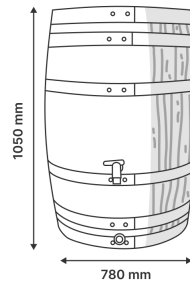

Tonneau Vino

[Ajouter au panier](#)

14 kg

Caractéristiques

Fabricant: Garantia

Origine: France ou Allemagne

Volume de cuve: 400 L

Fichiers joints