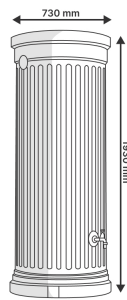

Colonne romaine - 330L / 500L / 1000L

[Ajouter au panier](#)

25 kg

Colonne romaine : 330 L / 500 L / 1000 L

- Grand volume de stockage – **faible encombrement**
- Esthétiques et stables
- En **polyéthylène renforcé**, résistant aux chocs et aux U.V.
- Filetage d'origine moulé sur la colonne (**pas de perçage à prévoir**) pour recevoir un robinet (accessoire en option)
- **100% de matière recyclée et 100% recyclable**

Caractéristiques

Fabricant: Garantia

Origine: France ou Allemagne

Piece recuperation et retention eau de pluie : Reservoir

teinte de réservoir graf: Gris

Volume de cuve: 500 L

Fichiers joints

Mise en pose du récupérateur (Notice_mise_place_Colonne_romaine.pdf, 244 Kb)
[\[Télécharger\]](#)