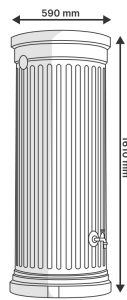

# Colonne romaine - 330L / 500L / 1000L

[Ajouter au panier](#)

14 kg

## Colonne romaine : 330 L / 500 L / 1000 L

- Grand volume de stockage – **faible encombrement**
- Esthétiques et stables
- En **polyéthylène renforcé**, résistant aux chocs et aux U.V.
- Filetage d'origine moulé sur la colonne (**pas de perçage à prévoir**) pour recevoir un robinet (accessoire en option)
- **100% de matière recyclée et 100% recyclable**

## Caractéristiques

Fabricant: Garantia

Origine: France ou Allemagne

teinte de réservoir graf: Gris

Volume de cuve: 330 L