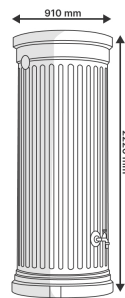

Colonne romaine - 330L / 500L / 1000L

[Ajouter au panier](#)

44 kg

Colonne romaine : 330 L / 500 L / 1000 L

- Grand volume de stockage – **faible encombrement**
- Esthétiques et stables
- En **polyéthylène renforcé**, résistant aux chocs et aux U.V.
- Filetage d'origine moulé sur la colonne (**pas de perçage à prévoir**) pour recevoir un robinet (accessoire en option)
- **100% de matière recyclée et 100% recyclable**

Caractéristiques

Fabricant: Garantia

Origine: France ou Allemagne

teinte de réservoir graf: Gris

Volume de cuve: 1000 L

Fichiers joints

Mise en pose du récupérateur (Notice_mise_place_Colonne_romaine.pdf, 244 Kb)
[\[Télécharger\]](#)