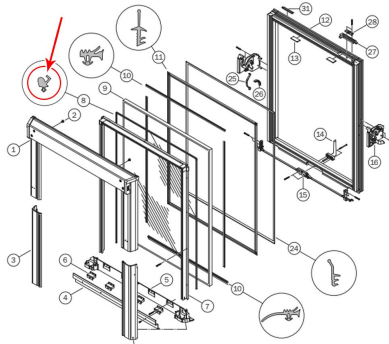

Joint de vitrage extérieur  
(pièce N° 8) pour fenêtre  
ROTO série 61x, 62x et  
84x

[Ajouter au panier](#)