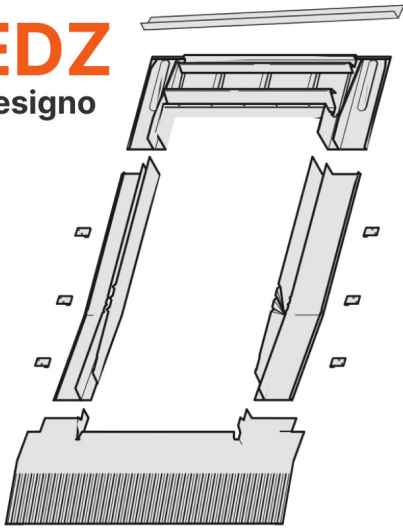

**EDZ**  
Designo

Raccord EDZ pour tuiles  
mécaniques avec ou sans  
bloc isolant - Roto  
Designo

[Ajouter au panier](#)

## **Raccord de toiture Designo pour tuiles mécaniques relief < 50 mm**

### **Tailles de fenêtre compatibles :**

- EDZ 054/078 Rx100
- EDZ 054/098 Rx100
- EDZ 074/098 Rx100
- EDZ 074/118 Rx100
  
- EDZ 074/140 Rx100
- EDZ 074/160 Rx100
- EDZ 094/118 Rx100
- EDZ 094/140 Rx100
  
- EDZ 114/140 Rx100
- EDZ 114/160 Rx100
- EDZ 094/160 Rx100
- EDZ 114/118 Rx100
  
- EDZ 134/098 Rx100
- EDZ 134/140 Rx100