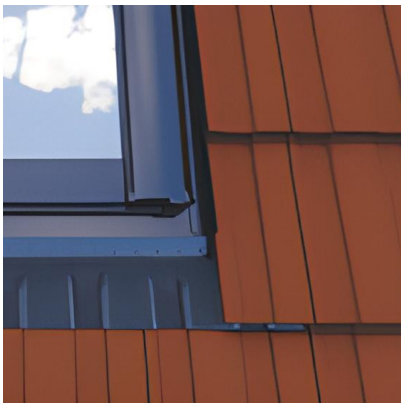

**EDZ**  
Designo

Raccord EDZ pour tuiles  
mécaniques avec ou sans  
bloc isolant - Roto  
Designo

[Ajouter au panier](#)

## **Raccord de toiture Designo pour tuiles mécaniques relief < 50 mm**