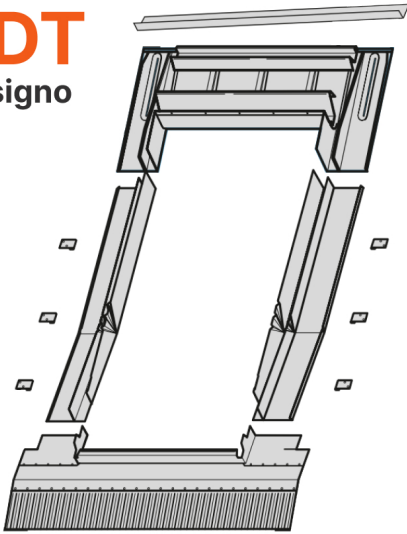

EDT
Designo

Raccord EDT pour tuiles
mécaniques avec ou sans
bloc isolant - Roto
Designo

[Ajouter au panier](#)

Raccord de toiture Designo pour petites tuiles plates

Tailles de fenêtre compatibles :

- EDT 054/078 Rx100
- EDT 054/098 Rx100
- EDT 074/098 Rx100
- EDT 074/118 Rx100

- EDT 074/140 Rx100
- EDT 074/160 Rx100
- EDT 094/118 Rx100
- EDT 094/140 Rx100

- EDT 094/160 Rx100
- EDT 114/118 Rx100
- EDT 114/140 Rx100
- EDT 114/160 Rx100

- EDT 134/098 Rx100
- EDT 134/140 Rx100

Caractéristiques