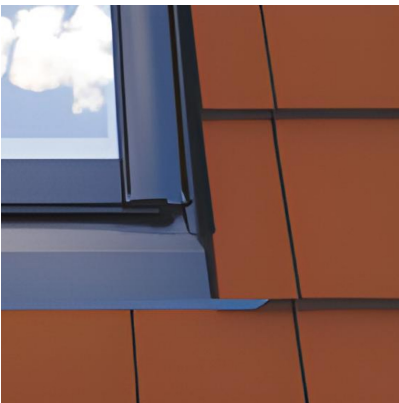

EDT
Designo

Raccord EDT pour tuiles
mécaniques avec ou sans
bloc isolant - Roto
Designo

[Ajouter au panier](#)

Raccord de toiture Designo pour petites tuiles plates

Tailles de fenêtre compatibles :

- EDT 054/078 Rx100
- EDT 054/098 Rx100
- EDT 074/098 Rx100
- EDT 074/118 Rx100