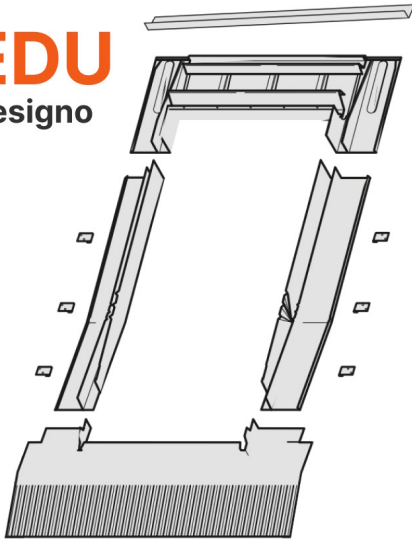

EDU
Designo

Raccord EDU pour tuiles canal avec ou sans bloc isolant - Roto Designo

[Ajouter au panier](#)

Caractéristiques

Fabricant: Roto

Gamme de fenêtre de toit: Designo

Type de couverture: Tuiles canal

Ce document a été créé le: Mai 12, 2026