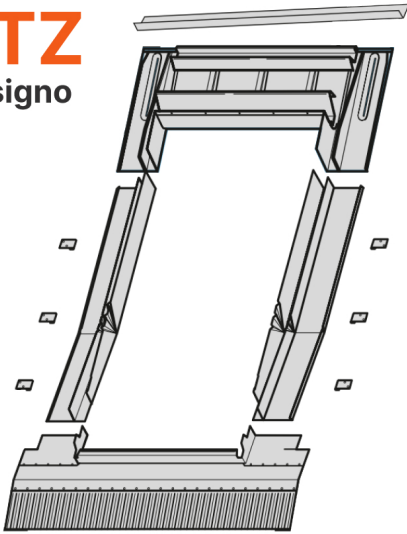

ETZ
Designo

Raccord ETZ pour pose
encastrée pour tuiles
mécaniques avec ou sans
bloc isolant - Roto
Designo

[Ajouter au panier](#)

Caractéristiques

Fabricant: Roto

Gamme de fenêtre de toit: Designo

Type de couverture: Tuiles mécaniques