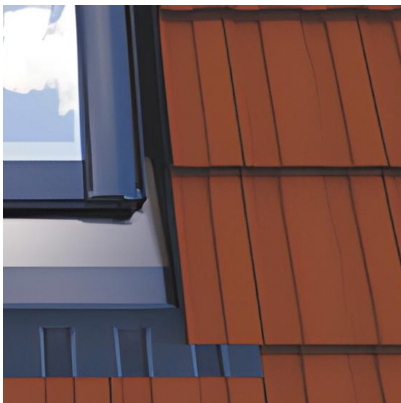

ETZ
Designo

Raccord ETZ pour pose
encastrée pour tuiles
mécaniques avec ou sans
bloc isolant - Roto
Designo

[Ajouter au panier](#)

Caractéristiques

Fabricant: Roto

Gamme de fenêtre de toit: Designo

Type de couverture: Tuiles mécaniques