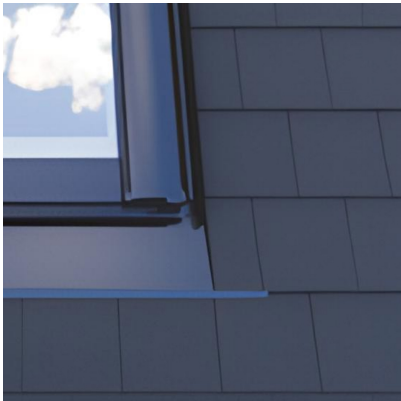

EDS
Designo

Raccord EDS pour
ardoises à couloirs
latéraux continus avec ou
sans bloc isolant - Roto
Designo

[Ajouter au panier](#)

Caractéristiques

Fabricant: Roto

Gamme de fenêtre de toit: Designo

Type de couverture: Ardoise