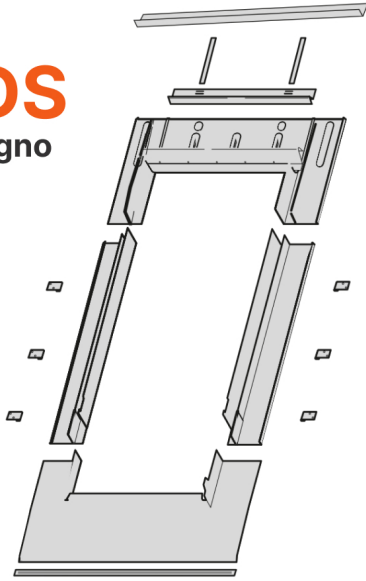

EDS
Designo

Raccord EDS pour
ardoises à couloirs
latéraux continus avec ou
sans bloc isolant - Roto
Designo

[Ajouter au panier](#)

Caractéristiques

Fabricant: Roto

Gamme de fenêtre de toit: Designo

Type de couverture: Ardoise