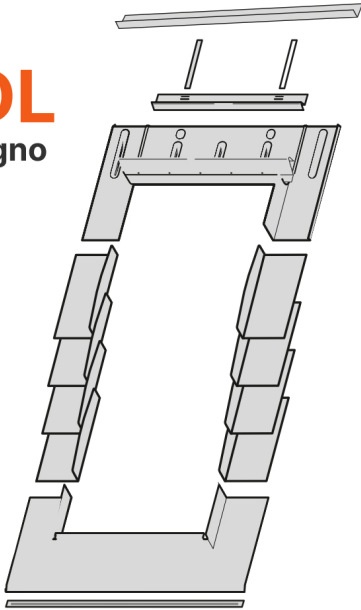

**EDL**  
Designo

Raccord EDL pour  
ardoises / tuiles plates à  
noquets avec ou sans  
bloc isolant - Roto  
Designo

[Ajouter au panier](#)

## Caractéristiques

Fabricant: Roto

Gamme de fenêtre de toit: Designo

Type de couverture: Ardoise

---

Ce document a été créé le: Mai 12, 2026