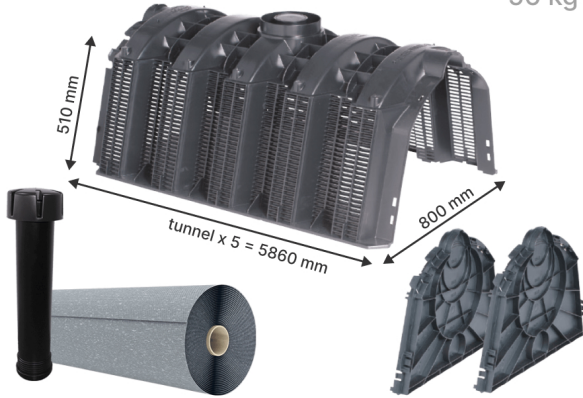

1500 L
56 kg

Kit tunnel d'infiltration de 1500L - Passage véhicules - GRAF

[Ajouter au panier](#)

Kit tunnel d'infiltration 1500L - Passage véhicules

Kits tunnels complets - passage camions comprenant :

- 5 tunnels 300 L,
- 2 parois,
- 1 évent DN 110,
- géotextile